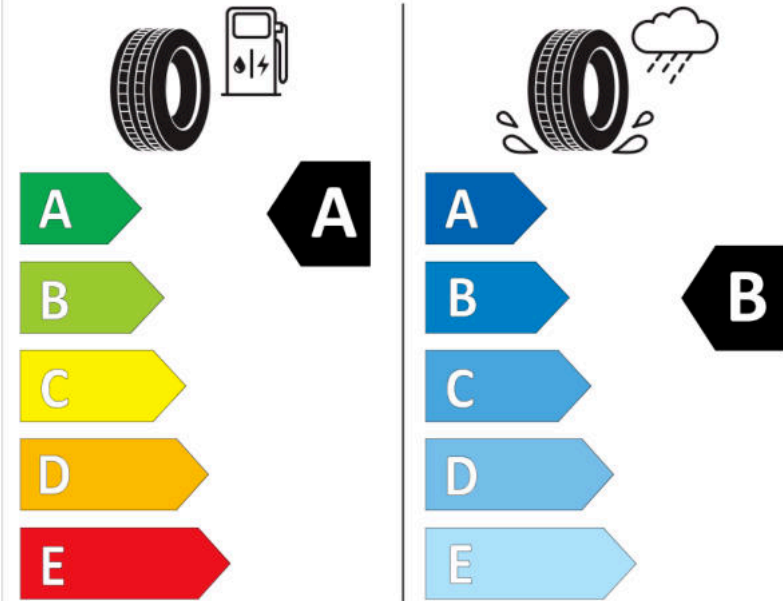

## Δελτίο Πληροφοριών Προϊόντος

ΚΑΝΟΝΙΣΜΟΣ (ΕΕ) 2020/740

Μάρκα	<b>MICHELIN</b>
Εμπορική ονομασία	<b>PRIMACY 4 MO</b>
Αναγνωριστικό μοντέλου	<b>605583</b>
Διάσταση	<b>255/40R18</b>
Δείκτης ικανότητας φόρτωσης	<b>99</b>
Σύμβολο κατηγορίας ταχύτητας	<b>Y</b>
Κατηγορία ως προς την εξοικονόμηση καυσίμου	<b>A</b>
Κατηγορία ως προς την πρόσφυση του ελαστικού σε υγρό οδόστρωμα	<b>B</b>
Κατηγορία εξωτερικού θορύβου κύλισης	<b>A</b>
Τιμή εξωτερικού θορύβου κύλισης	<b>70 dB</b>
Ελαστικό για χρήση σε συνθήκες έντονης χιονόπτωσης	<b>Όχι</b>
Ελαστικό πρόσφυσης στον πάγο	<b>Όχι</b>
Ημερομηνία έναρξης παραγωγής	<b>10/19</b>
Ημερομηνία λήξης παραγωγής	
Κατηγορία Φορτίου	<b>XL</b>
Επιπλέον πληροφορίες	<b>255/40 R18 99Y XL TL PRIMACY 4 MO MI</b>

# ENERG

**MICHELIN**

605583

255/40R18 99 Y

C1

2020/740