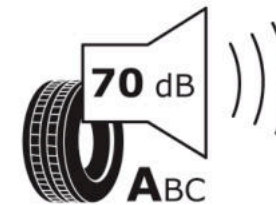

ENERG

MICHELIN

605583

255/40R18 99 Y

C1